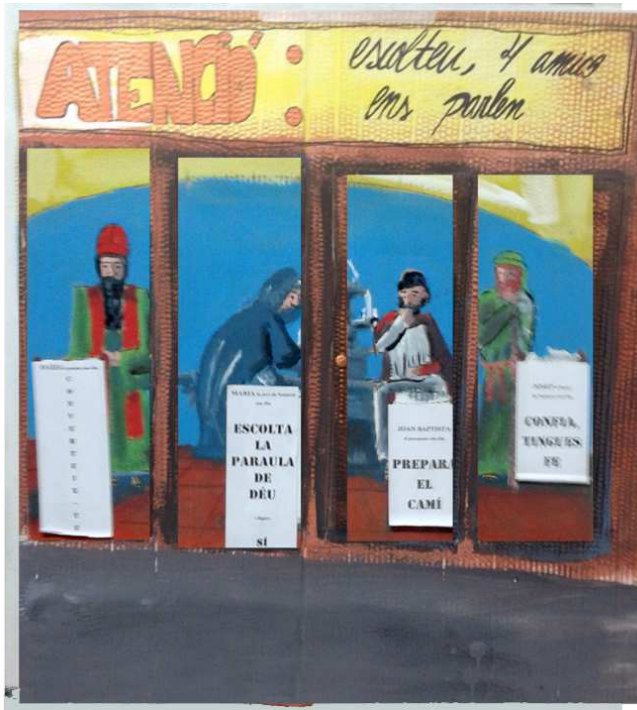

TEMPS D'ADVENT

Avui a la Missa Familiar presentarem els diorames que han fet els grups de Catequesi amb el mestratge d'en Norbert Gómez, a qui agraïm aquest treball. Primer van ser els de postcomunió que van fer el diorama de l'anunci als pastors, després els de 2n han fet el del Naixement i els Reis. Des de la Catequesi valorem aquest treball que ens ha ajudat a preparar el Nadal d'una manera diferent i ben activa i a la vegada hem après alguna petita tècnica en la construcció de diorames.

Finalment cada nen/a ha fet una felicitació de Nadal que en forma de desig o de pregària acompanya els diorames.

Al llarg de totes aquestes festes de Nadal, Cap d'Any i Reis els podreu veure a l'església, a la capella lateral dedicada a Sant Josep. Gaudiu-ne de debò!

Bon Nadal a tothom!